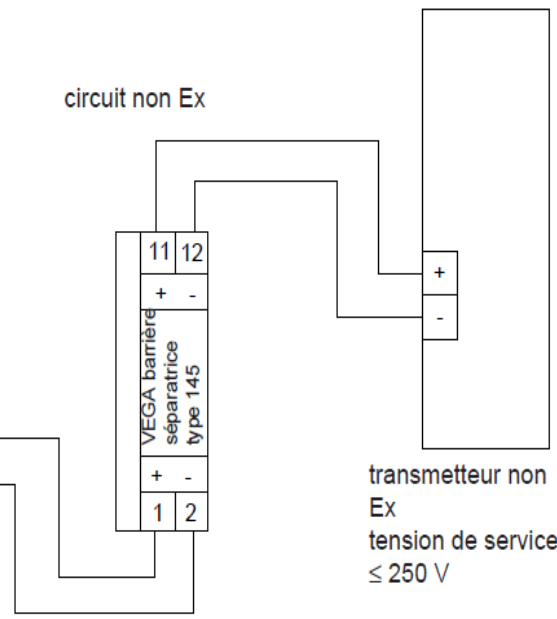

atmosphère explosible

atmosphère non explosible

[Sonde capacitive 23.23 montée avec préampli 117EX

Entrée

Sortie