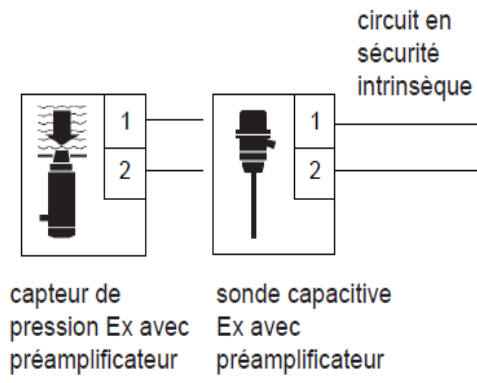

atmosphère explosible

atmosphère non explosible

[Sonde capacitive 23.23 montée avec préampli 117EX

Entrée

Sortie